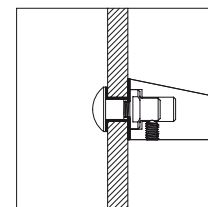

KIT 4

Glas

Enkelzijdige montage - Door de deur

Glass One-sided mounting - Through door
Glas Seitige Montage - Durch der Tür
Verre Montage à la pièce - À travers de la porte