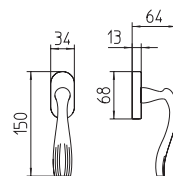

RIVER

TH5991454100

TH5911454107

TH5911454108

TH5911454109

TH5992454200	↕
TH5992454300	↗

Design: Studio Mandelli

www.tenhulscher.com