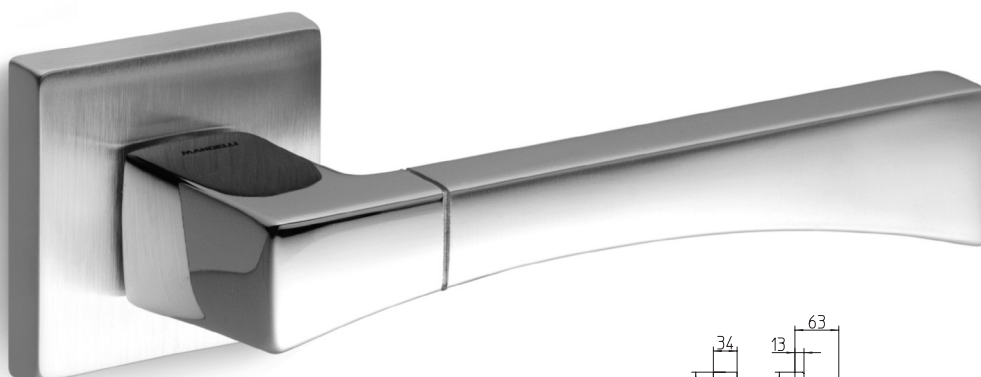

TH5117210200	↑
TH5117210300	↓

Design: Studio Mandelli