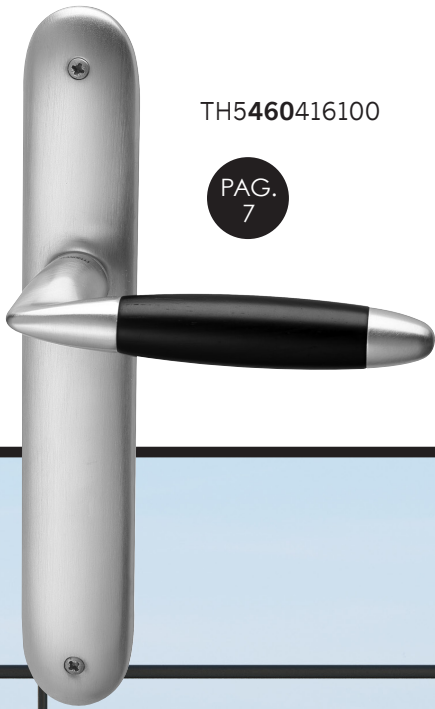

TH5460416100

PAG.
7