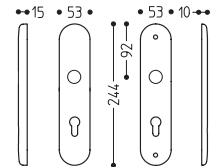

TH5199050032	∅ 55
TH5199050042	∅ 72
TH5199050062	∅ 92
Op aanvraag	blind

090/095