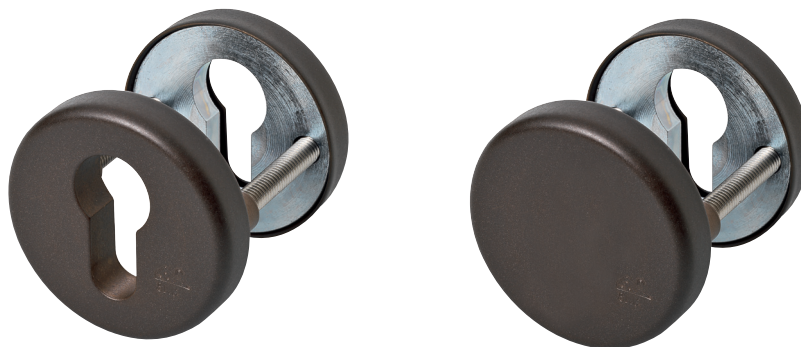

TH5199050032	∅ 55
TH5199050042	∅ 72
TH5199050062	∅ 92
Op aanvraag	blind

090/095