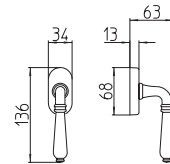

- 0 **Sleutelgat** Keyhole | Schlüsselloch | Trou de serrure
- 🔑 **Profielcilinder** Profile cylinder | Profilzylinder | Cylindre profilé
- 🔒 **Vrij/ bezet** Privacy bolt | WC | Rosace libre/occupé

- ↶ **Linksdraaiend draaikiepmechanisme** Left turning tilt and turn mechanism | Linksdrehend Drehkipp-Mechanism | Poussant gauche (din droite) mécanismes oscillo-battant
- ↷ **Rechtsdraaiend draaikiepmechanisme** Right turning tilt and turn mechanism | Rechtsdrehend Drehkipp-Mechanism | Poussant droite (din gauche) mécanismes oscillo-battant

SEVILLA

TH5531450100

TH5651450107

TH5651450108

TH5651450109

TH5530450100	
TH5530450101	∅ 56
TH5530450111	∅ 72
TH5530450885	⊙ WC63/8

TH5532450200	↶
TH5532450300	↷

Design: Studio Mandelli