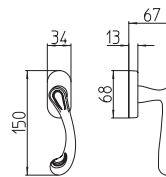

Antiek Brons

Antique bronze

Antik Bronze

Bronze antique

MIRA

TH5541450100
TH5651450107

TH5651450108

TH5651450109

TH5540450100	
TH5540450101	∅ 56
TH5540450142	∅ 72
TH5540450885	⊖ WC63/8

TH5542450200	↑↓
TH5542450300	↕

Design: Studio Mandelli

RONDO

TH5691450100
TH5651450107

TH5651450108

TH5651450109