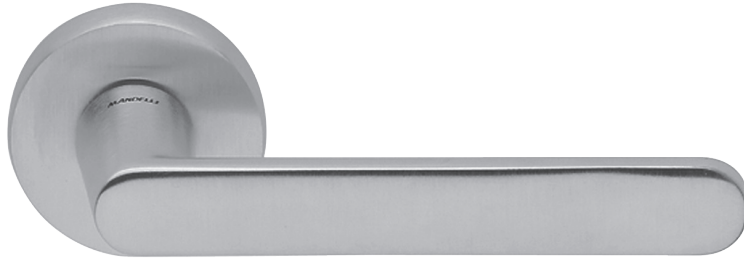

Sleutelgat Keyhole | Schlüsselloch | Trou de serrure

Profielcilinder Profile cylinder | Profilzylinder | Cylindre profilé

Vrij/ bezet Privacy bolt | WC | Rosace libre/occupé

Linksdraaiend draaikiepmechanisme Left turning tilt and turn mechanism | Linksdrehend Drehkipp-Mechanism | Poussant gauche (din droite) mécanismes oscillo-battant

Rechtsdraaiend draaikiepmechanisme Right turning tilt and turn mechanism | Rechtsdrehend Drehkipp-Mechanism | Poussant droite (din gauche) mécanismes oscillo-battant

ZANTE

TH5130110100

TH5911410107

TH5911410108

TH5911410109