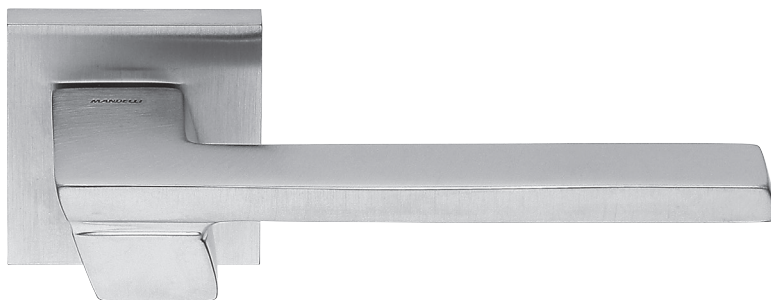

TH5137210200	↕
TH5137210300	↗

Design: Studio Mandelli

www.tenhulscher.com