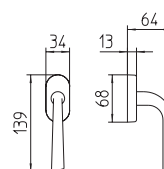

GOL S61

TH5**S61**431100
TH5**911**431107   TH5**911**431108   TH5**911**431109

TH5S60431100	
TH5S60431101	0 56
TH5S60431111	0 72
TH5S60431132	∩ 55
TH5S60431142	∩ 72
TH5S60431152	∩ 85
TH5S60431162	∩ 92
TH5S60431883	⊙ WC55/8
TH5S60431884	⊙ WC57/5
TH5S60431885	⊙ WC63/8
TH5S60431886	⊙ WC72/8

TH5S62431200	
TH5S62431300	

Design: Studio Mandelli