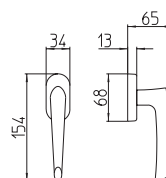

- 0 **Sleutelgat** Keyhole | Schlüsselloch | Trou de serrure
- 🔑 **Profielcilinder** Profile cylinder | Profilzylinder | Cylindre profilé
- 🔒 **Vrij/ bezet** Privacy bolt | WC | Rosace libre/occupé

Linksdraaiend draaikiepmechanisme Left turning tilt and turn mechanism | Linksdrehend Drehkipp-Mechanism | Poussant gauche (din droite) mécanismes oscillo-battant

Rechtsdraaiend draaikiepmechanisme Right turning tilt and turn mechanism | Rechtsdrehend Drehkipp-Mechanism | Poussant droite (din gauche) mécanismes oscillo-battant

ZOOM

TH5351410100

TH5911410107

TH5911410108

TH5911410109

TH5350410100	
TH5350410101	0 56
TH5350410111	0 72
TH5350410132	∅ 55
TH5350410142	∅ 72
TH5350410152	∅ 85
TH5350410162	∅ 92
TH5350410883	⊙ WC55/8
TH5350410884	⊙ WC57/5
TH5350410885	⊙ WC63/8
TH5350410886	⊙ WC72/8

TH5352410200	↕
TH5352410300	↕

Design: Maria Grazia Fiocco

ZOE

TH5381410100

TH5911410107

TH5911410108

TH5911410109