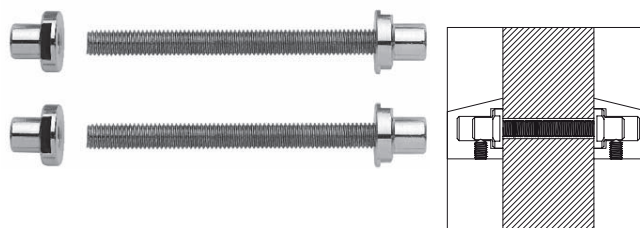

KIT 6

Hout, PVC, Aluminium

Dubbelzijdige montage - Door de deur (Maximaal 80 mm)

Wood, PVC, Aluminium (Maximum 80 mm) Double-sided mounting - Through door
Holz, PVC, Aluminium (Maximale 80 mm) Doppelseitige Montage - Durch der Tür
Bois, PVC, Aluminium (Maximum 80 mm) Montage à la paire - À travers de la porte