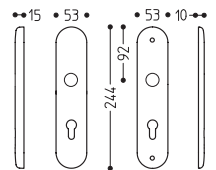

TH5199031032	∅ 55
TH5199031042	∅ 72
TH5199031062	∅ 92
Op aanvraag	blind