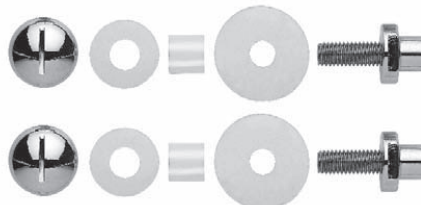

KIT 4

Glas

Enkelzijdige montage - Door de deur

Glass One-sided mounting - Through door
Glas Seitige Montage - Durch der Tür
Verre Montage à la pièce - À travers de la porte