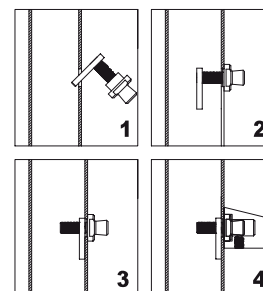

KIT 5

PVC, Aluminium

Enkelzijdige - Blinde montage

PVC, Aluminium - One-sided - Blind mounting
PVC, Aluminium - Seitige - Blindmontage
PVC, Aluminium - Montage à la pièce - Non traversante