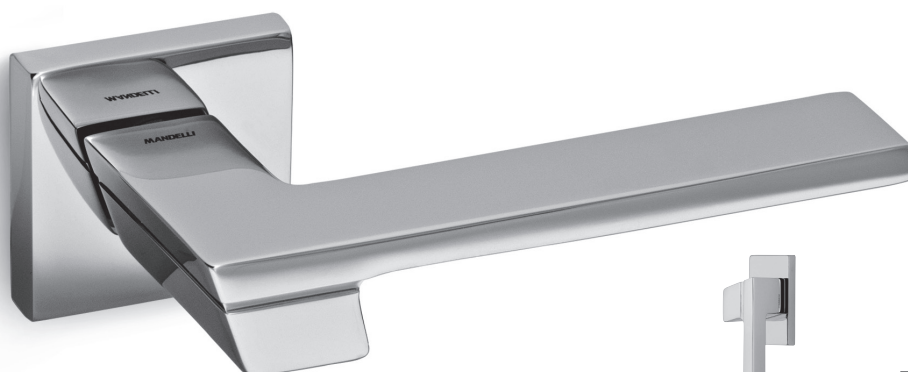

JET

TH5137120100

TH5129120107

TH5129120108

TH512912 0109

MANDELLI¹⁹⁵³
exclusief design

TH5137220200	↑↓
TH5137220300	↕

Design: Studio Mandelli

www.tenhulscher.com