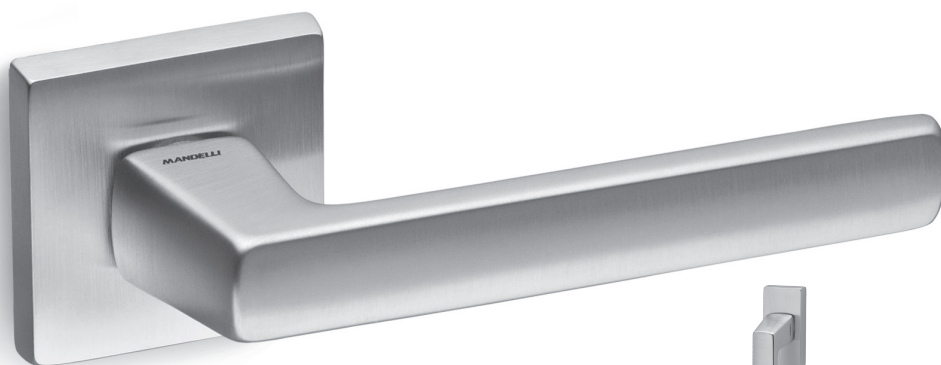

TH5125210200	↑↓
TH5125210300	↓↑

TH5125510250

Design: Studio Mandelli

FAN

TH5129110100

TH5129110107

TH5129110108

TH5129110109