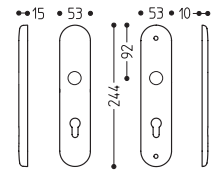

TH5199020032	∅ 55
TH5199020042	∅ 72
TH5199020062	∅ 92
Op aanvraag	blind