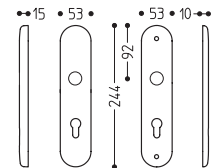

### 099/100

TH5199010032	∅ 55
TH5199010042	∅ 72
TH5199010062	∅ 92
Op aanvraag	blind

**S1** | **Knop draaibaar per stuk** S1 Rotatable knob each | Knopf drehbar pro Stück | Bouton tournant à la pièce

**S2** | **Knop vast per stuk met knopvastzetter** S2 Knob fixed with knob fastener each | Knopf fest pro Stück mit Verschluss | Bouton fixe à la pièce avec rosace de montage bouton fixe