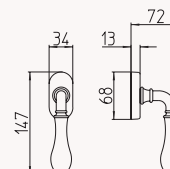

DOGE

TH5641458100

TH5651450107

TH5651450108

TH5651450109

TH5642458200	↶
TH5642458300	↷

Design: Studio Mandelli

www.tenhulscher.com