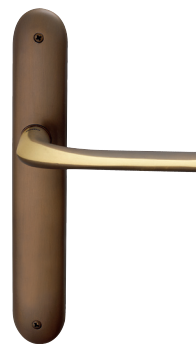

TH5720454100	
TH5720454101	Ø 56
TH5720454142	Ø 72
TH5720454885	⊙ WC63/8
TH5722454200	↕
TH5722454300	↗

Design: Matt Johnson