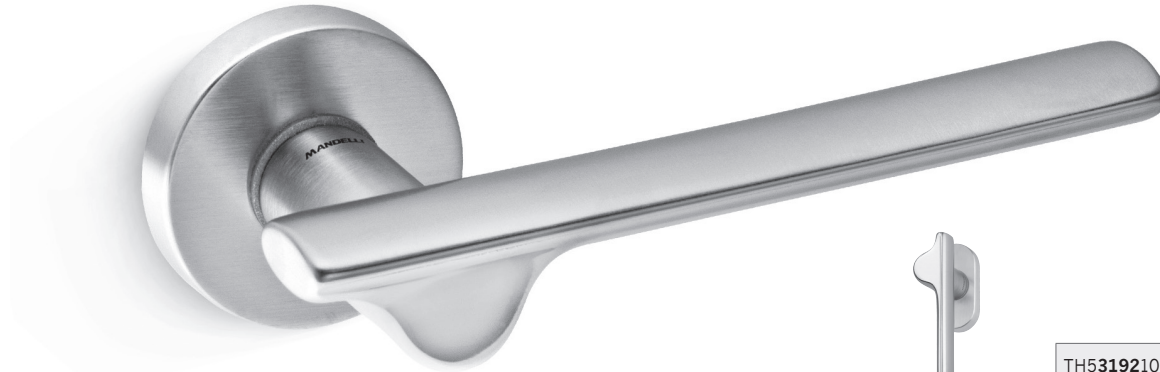

Satin Chrome

Satin chrome

Matt chrom

Chrome satiné

ARA

TH5319110100

TH5911410107

TH5911410108

TH5911410109

TH5319210200	↑↓
TH5319210300	↕

Design: Studio Mandelli

SOPHY

TH5S71410100

TH5911410107

TH5911410108

TH5911410109