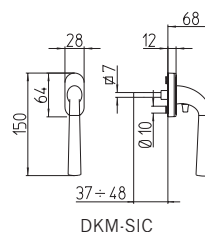

## START S101

TH5S10110100  
TH5911410107

TH5911410108

TH5911410109

TH5S10210200	↑↓
TH5S10210300	↕
TH5S10210099	DKM-SIC

Design: Studio Mandelli

www.tenhulscher.com

- S1** | **Knop draaibaar per stuk** S1 Rotatable knob each | Knopf drehbar pro Stück | Bouton tournant à la pièce
- S2** | **Knop vast per stuk met knopvastzetter** S2 Knob fixed with knob fastener each | Knopf fest pro Stück mit Verschluss | Bouton fixe à la pièce avec rosace de montage bouton fixe