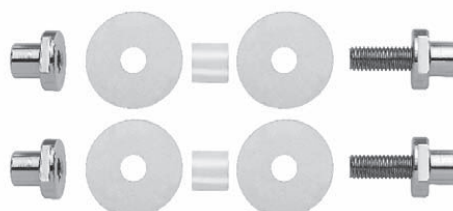

KIT 7

Glas

Dubbelzijdige montage - Door de deur

Glass Double-sided mounting - Through door
Glas Doppelseitige Montage - Durch der Tür
Verre Montage à la paire - À travers de la porte