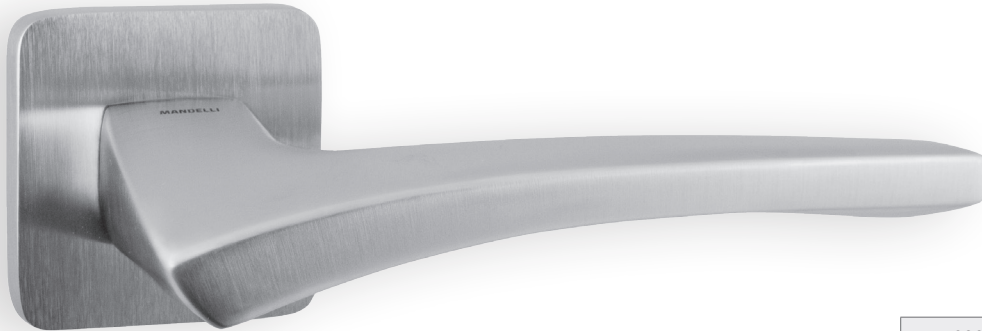

Sleutelgat Keyhole | Schlüsselloch | Trou de serrure

Profielcilinder Profile cylinder | Profilzylinder | Cylindre profilé

Vrij/ bezet Privacy bolt | WC | Rosace libre/occupé

Linksdraaiend draaikiepmechanisme Left turning tilt and turn mechanism | Linksdrehend Drehkipp-Mechanism | Poussant gauche (din droite) mécanismes oscillo-battant

Rechtsdraaiend draaikiepmechanisme Right turning tilt and turn mechanism | Rechtsdrehend Drehkipp-Mechanism | Poussant droite (din gauche) mécanismes oscillo-battant

ASTRID

TH5163110100

TH5603110107

TH5603110108

TH5603110109

TH5163010100	
TH5163010101	Ø 56
TH5163010111	Ø 72
TH5163010132	Ø 55
TH5163010142	Ø 72
TH5163010152	Ø 85
TH5163010162	Ø 92
TH5163010883	⊙ WC55/8
TH5163010884	⊙ WC57/5
TH5163010885	⊙ WC63/8
TH5163010886	⊙ WC72/8

TH5163210200	↑↓
TH5163210300	↑↓

Design: Studio Mandelli

LARIO

TH5168110100

TH5603110107

TH5603110108

TH5603110109